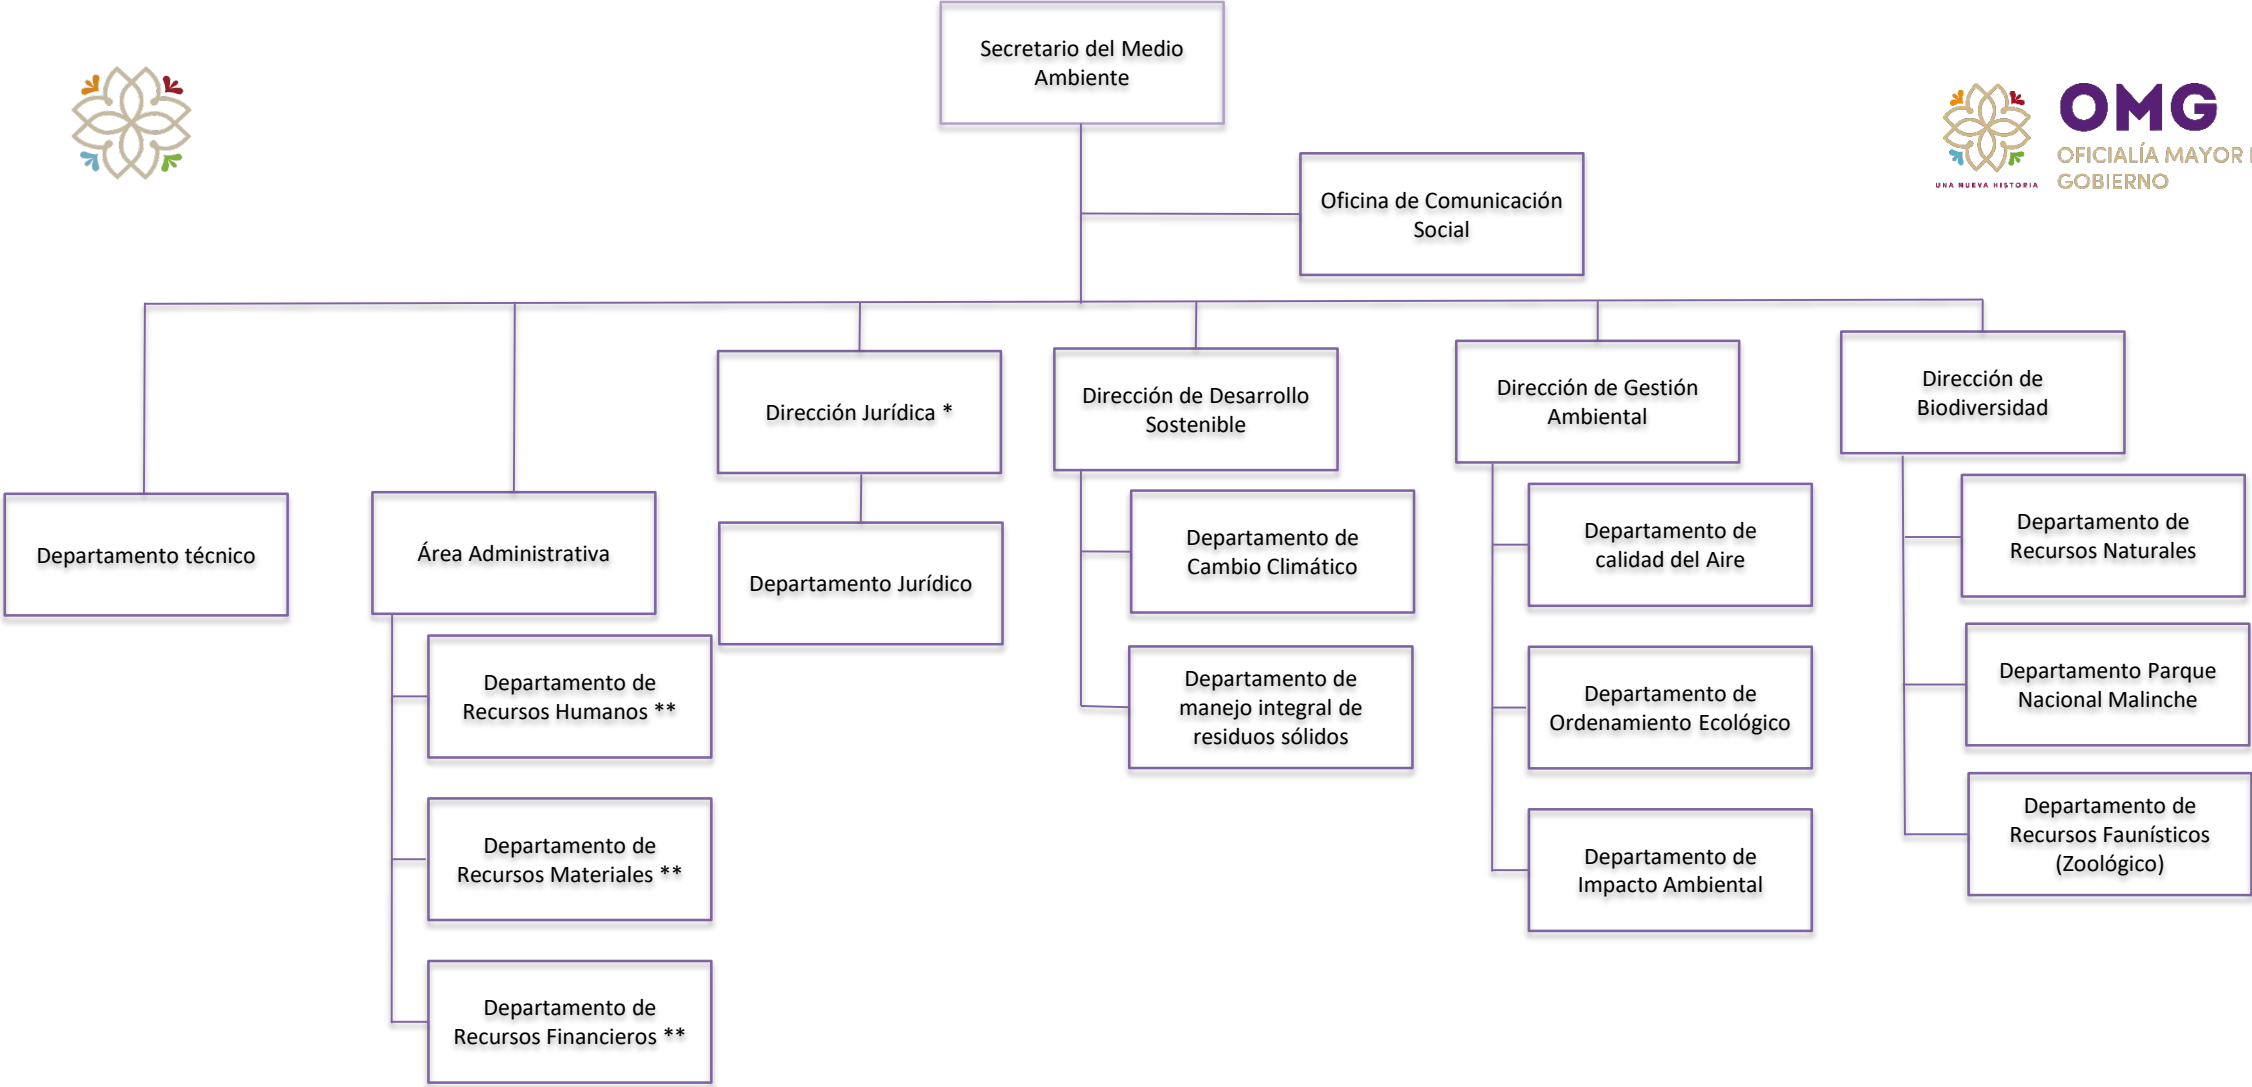

TLAXCALA

UNA NUEVA HISTORIA

**Estructura organizacional para la
Secretaría de Medio Ambiente
Enero 2022**

SECRETARÍA DE MEDIO AMBIENTE

OMG
OFICIALÍA MAYOR DE
GOBIERNO
UNA NUEVA HISTORIA

Oficina de Comunicación Social

SECRETARÍA DE MEDIO AMBIENTE

OMG
OFICIALÍA MAYOR DE
GOBIERNO
UNA NUEVA HISTORIA

SECRETARÍA DE MEDIO AMBIENTE

OMG
OFICIALÍA MAYOR DE
GOBIERNO

SECRETARÍA DE MEDIO AMBIENTE

OMG
OFICIALÍA MAYOR DE
GOBIERNO

SECRETARÍA DE MEDIO AMBIENTE